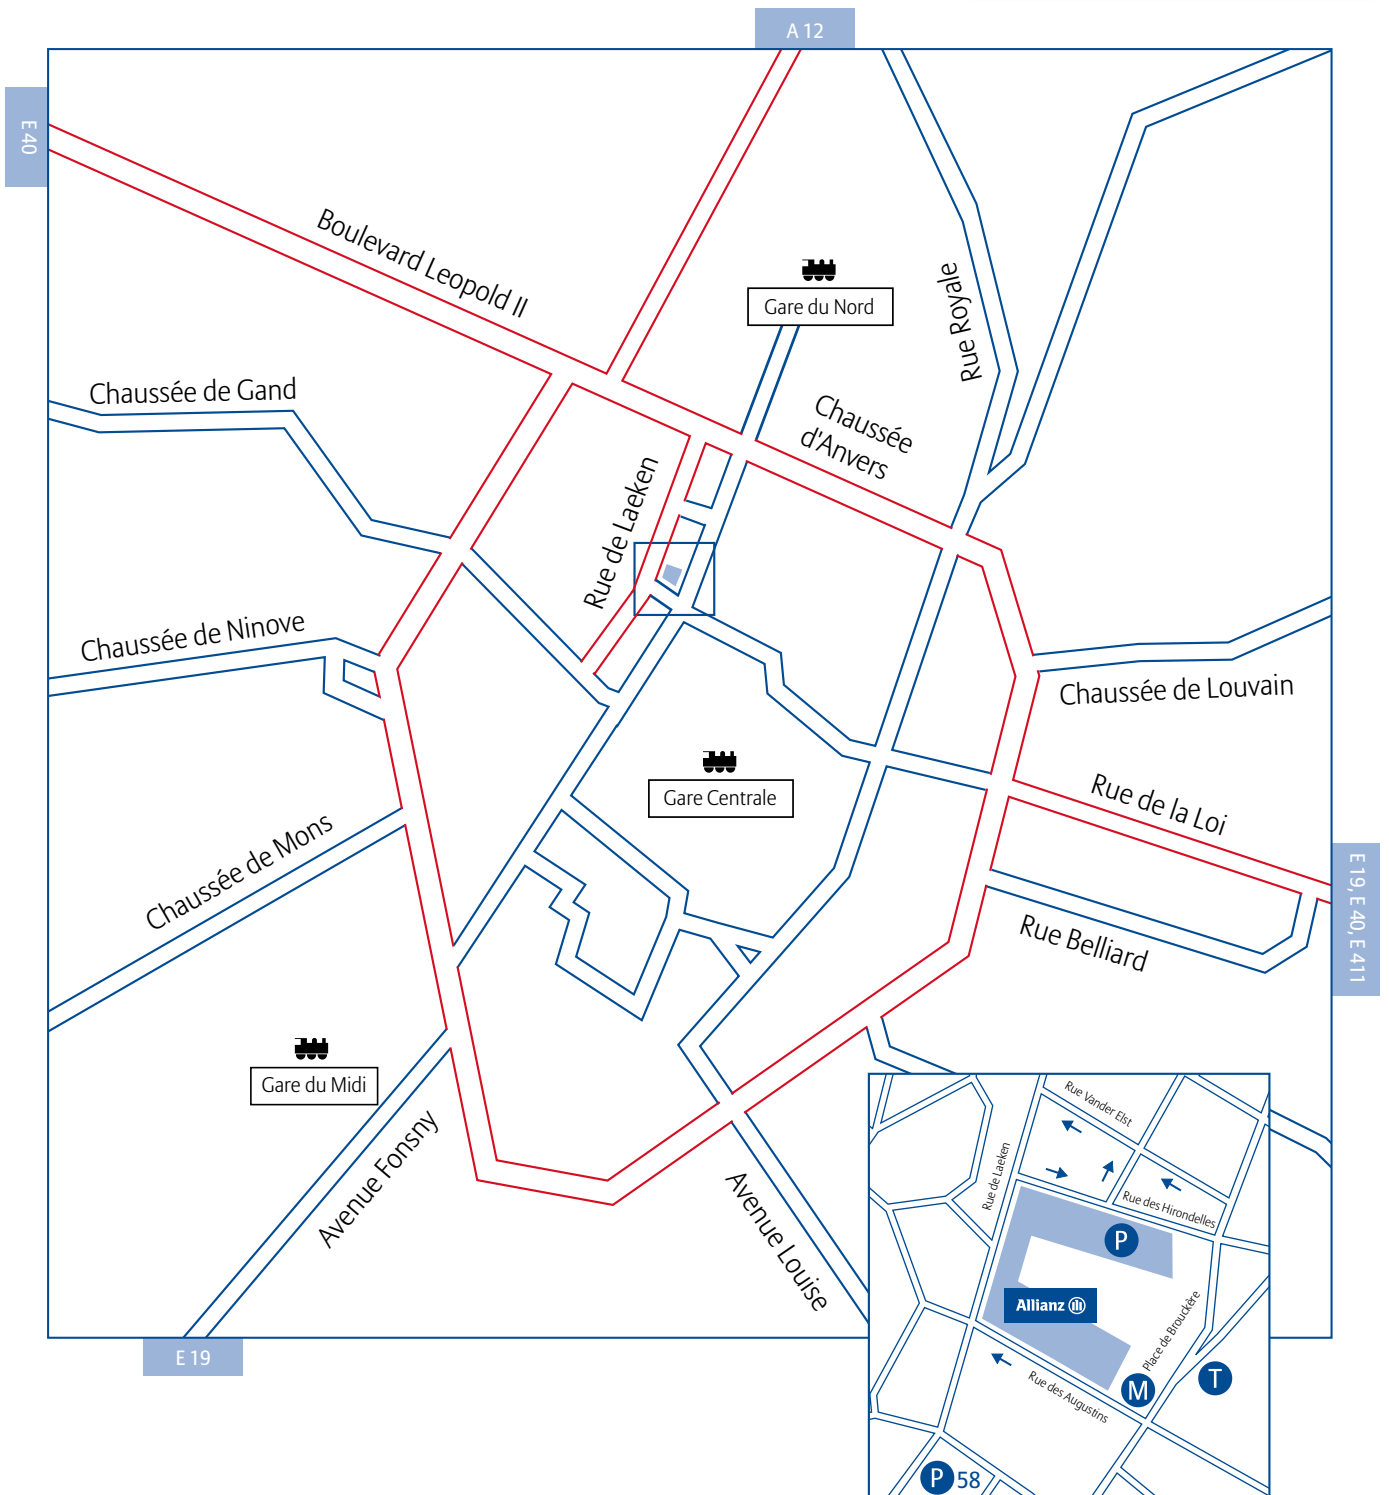

Plan d'accès

Allianz - Siège de Bruxelles

Le siège bruxellois d'Allianz Belgium est situé au centre-ville, à proximité de la Place de Brouckère.

En voiture

Venant de Paris/Mons/Charleroi (E19)

Sortie 17 : Bruxelles - Industrie / Anderlecht, suivre 'Centre'. Petite ceinture (R20) : prendre à gauche et suivre jusqu'à la porte d'Anvers, à droite se trouve la rue de Laeken.

Venant d'Allemagne/Liège (E40)

Suivre Bruxelles Centre. Par la rue de la Loi jusqu'à la petite ceinture (R20). Prendre à droite et suivre les tunnels. Sortie Rogier. Tout droit sur la petite ceinture jusqu'à la porte d'Anvers. Aux feux rouges à gauche = rue de Laeken.

Venant de Luxembourg/Namur (E411)

A Auderghem: suivre bld du Triomphe, bld Gén. Jacques, prendre à droite av. de la Couronne, rue du Trône jusqu'à la petite ceinture (R20), tourner à droite suivre R20/ petite ceinture. Sortie Rogier. Tout droit sur la petite ceinture jusqu'à la porte d'Anvers. Aux feux rouges à gauche = rue de Laeken.

Venant des Pays-Bas/Antwerpen (A12)

Suivre Bruxelles Centre et Laeken. Après l'église de Laeken, prendre immédiatement le tunnel jusqu'au pont de Laeken. Traverser le pont et prendre immédiatement à droite. Rouler jusqu'au grand garage Citroën, qui se trouve au niveau de la petite ceinture (R20). Prendre à gauche jusqu'aux feux et tourner immédiatement à droite = rue de Laeken.