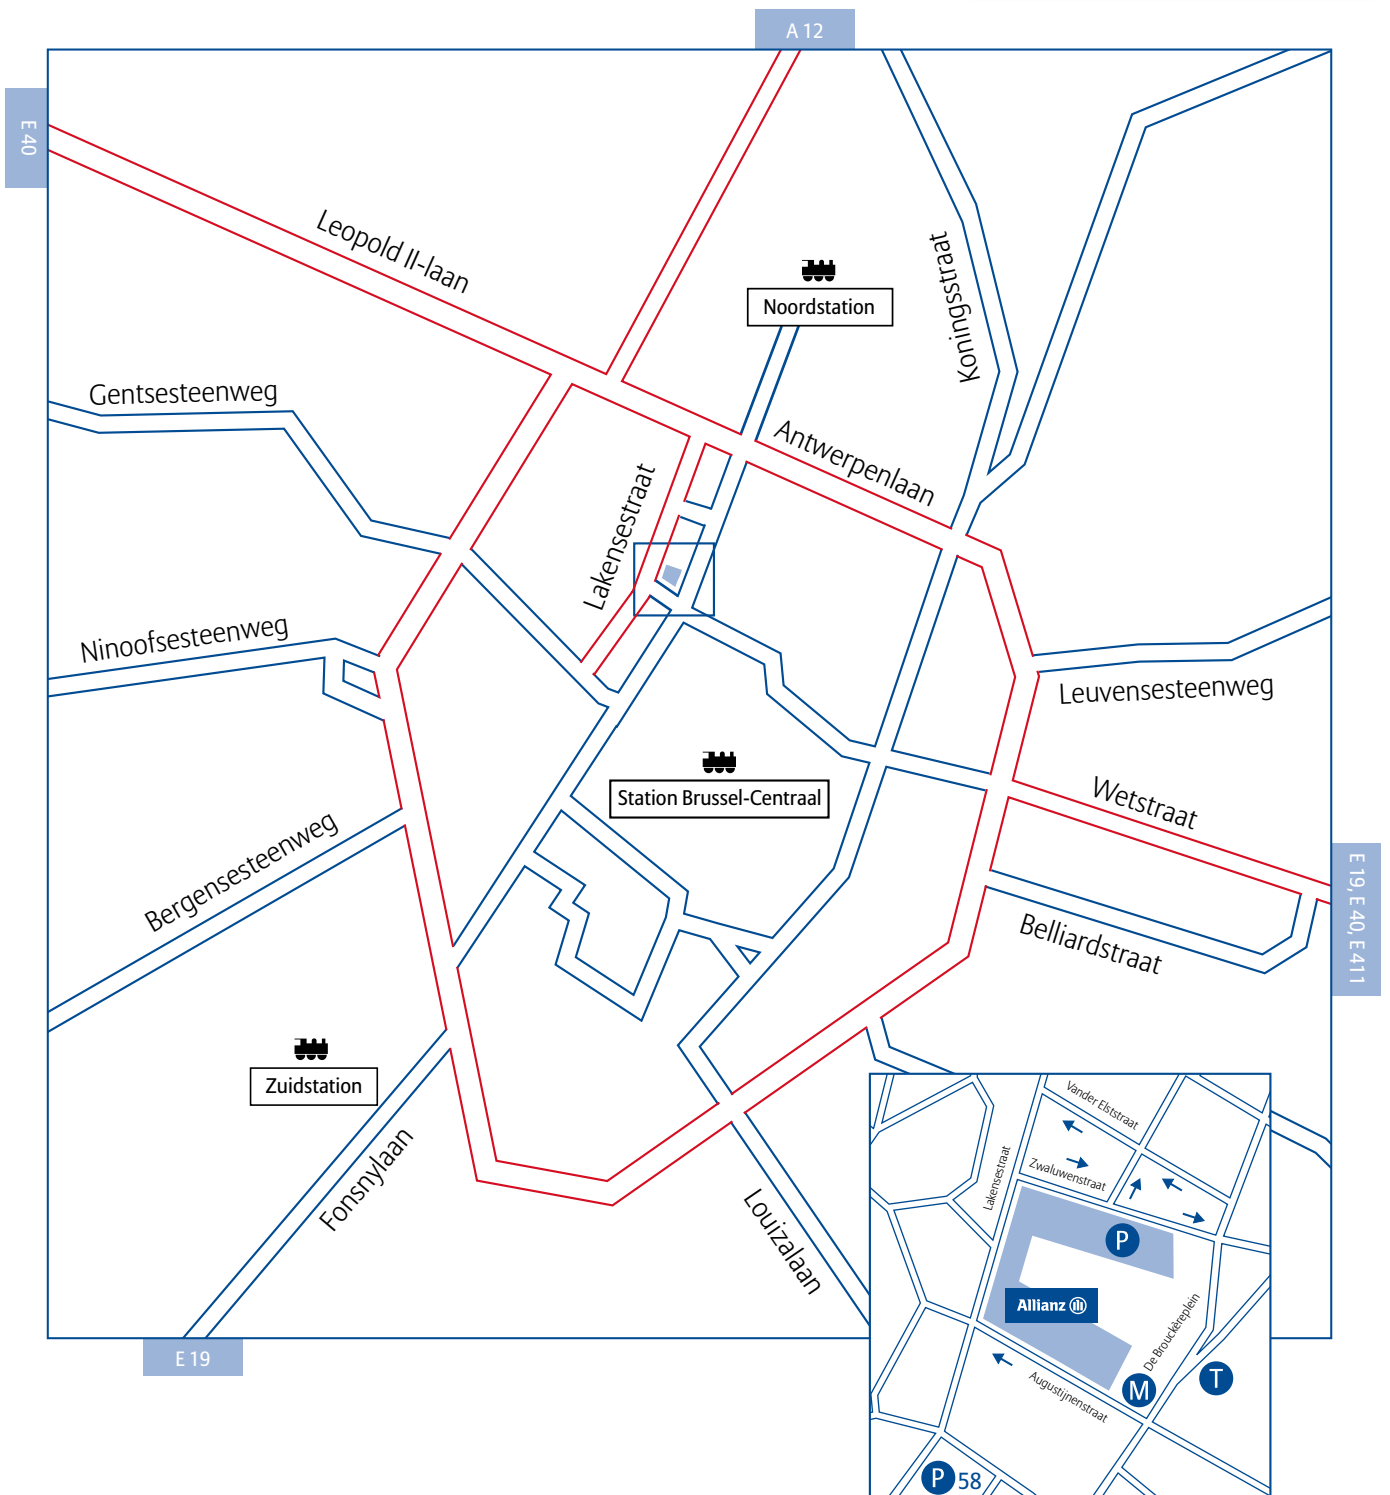

Routeplan

Zetel Allianz Brussel

Zetel Brussel van Allianz Belgium ligt in het centrum van de stad, nabij het De Brouckèreplein.

Met de auto

Vanuit Parijs/Bergen/Charleroi (E19)

Afrit 17: Brussel - Industrie / Anderlecht, richting 'Centrum' volgen. Kleine ring (R20): de linkerrijstrook nemen en volgen tot de Antwerpse Poort, rechts bevindt zich de Lakensestraat.

Vanuit Duitsland/Luik (E40)

Richting Brussel Centrum volgen. Langs de Wetstraat tot de kleine ring (R20). Rechts afslaan en de tunnels volgen. Afrit Rogier. Rechtdoor op de kleine ring tot de Antwerpse Poort. Aan de verkeerslichten, links = Lakensestraat.

Vanuit Luxemburg/Namen (E411)

In Auderghem: de Triomflaan volgen, Generaal Jacqueslaan, rechts afdraaien Kroonlaan, Troonstraat tot de kleine ring (R20), rechts afdraaien R20/ kleine ring volgen. Afrit Rogier. Rechtdoor op de kleine ring tot de Antwerpse Poort. Aan de verkeerslichten, links = Lakensestraat.

Vanuit Oostende/Gent (E40)

Brussel Centrum volgen, richting Koekelberg. De tunnel nemen ter hoogte van de Basiliek tot de afrit 'Centrum'. Aan de verkeerslichten, onmiddellijk rechts afdraaien = Lakensestraat.